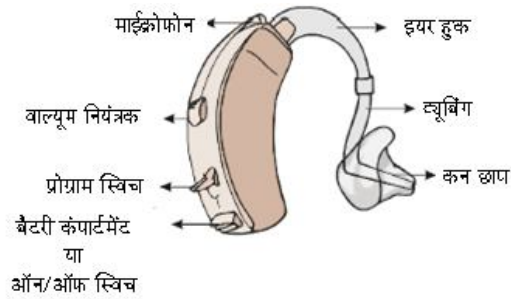

MuÉÉ Mā nĒINā sĀÉIĒā uÉÉsĀ ĨÉuĒĒÉÉÉ MuÉ ÉnĒÉÉĀÉ LuÉÉ ExÉMĪD SzÉ UzÉ

MuÉÉ Mā nĒINā (OĒI.OĪ.D) Mā ĨÉuĒĒÉÉÉ MuÉÉ Mā xĪÉU mÉU sĀÉIĒā uÉÉsĀ rĒÉÉ Wā | CxÉqÉÉ qĒÉÉCuĒĀuĒĀÉ kuÉĪĪÉuĒÉMĪ rĒÉÉ, AÉĀ ÉUxÉĪuÉU WĪĀĒā Wā | rĒā xÉÉUā ĪWĪxxĒā NĪDĪ xĒā msĒĒĪxOMĪ Mā ĪQĪOĒā qÉÉ oĒS WĪĀĒā Wā eĒĒā MuÉÉ Mā nĒINā mÉWĪÉÉ eĒĒĪÉÉ Wā | rĒā ĪWĪxxĒā ĪÉĪĒā ĪSL aĒL ĪĒÉÉÉ qÉÉ SzĒĒĪL aĒL Wā |